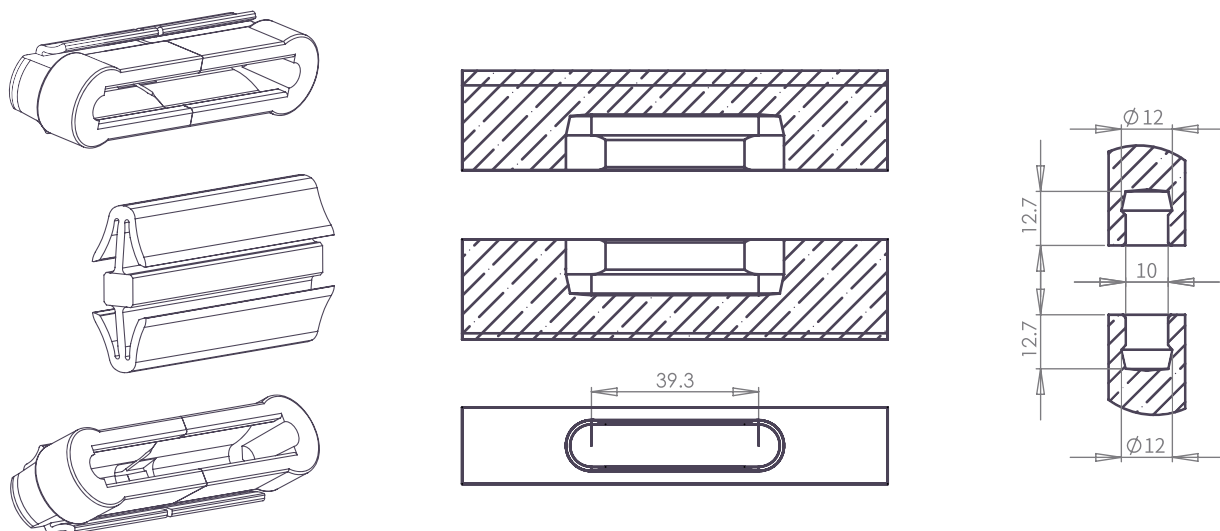

OVVO® 固定款V-1240

抗剪和抗拉测试

OVVO® 永久连接件是永久连接材料的理想解决方案

抗剪	抗拉						
 <p>PH1240 抗剪双重测试</p> <table border="0"> <tr> <td>刨花板</td> <td>=600牛</td> </tr> <tr> <td>MDF</td> <td>=700牛</td> </tr> <tr> <td>榉木</td> <td>=1000牛</td> </tr> </table>	刨花板	=600牛	MDF	=700牛	榉木	=1000牛	 <p>Ph1240 组合抗拉测试 每个组合=500牛</p>
刨花板	=600牛						
MDF	=700牛						
榉木	=1000牛						

OVVO® 可拆卸连接件让你高效组装和拆卸产品

抗剪	抗拉						
 <p>Rh1240 抗剪双重测试</p> <table border="0"> <tr> <td>刨花板</td> <td>=500牛</td> </tr> <tr> <td>MDF</td> <td>=600牛</td> </tr> <tr> <td>榉木</td> <td>=700牛</td> </tr> </table>	刨花板	=500牛	MDF	=600牛	榉木	=700牛	 <p>Ph1240 组合抗拉测试 每个组合=300牛</p>
刨花板	=500牛						
MDF	=600牛						
榉木	=700牛						