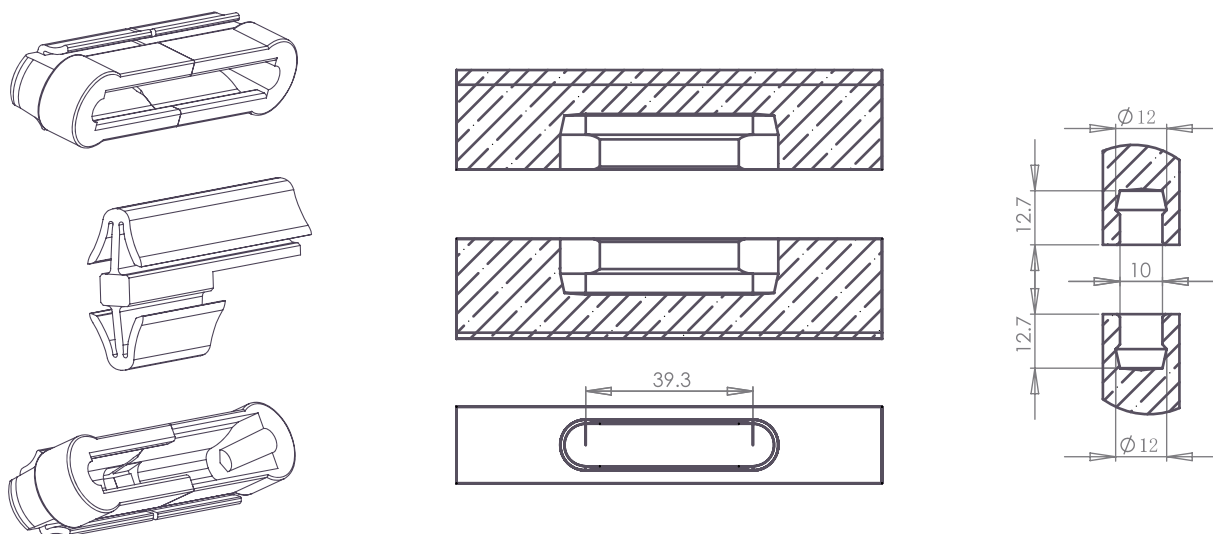

OVVO® 固定款V-1240

抗剪和抗拉测试

OVVO® 永久连接件是永久连接材料的理想解决方案

抗剪	抗拉						
 <p>PH1240 抗剪双重测试</p> <table border="0"> <tr> <td>刨花板</td> <td>=600牛</td> </tr> <tr> <td>MDF</td> <td>=700牛</td> </tr> <tr> <td>榉木</td> <td>=1000牛</td> </tr> </table>	刨花板	=600牛	MDF	=700牛	榉木	=1000牛	 <p>Ph1240 组合抗拉测试 每个组合=500牛</p>
刨花板	=600牛						
MDF	=700牛						
榉木	=1000牛						

OVVO® 可拆卸连接件让你高效组装和拆卸产品

抗剪	抗拉						
 <p>Rh1240 抗剪双重测试</p> <table border="0"> <tr> <td>刨花板</td> <td>=500牛</td> </tr> <tr> <td>MDF</td> <td>=600牛</td> </tr> <tr> <td>榉木</td> <td>=700牛</td> </tr> </table>	刨花板	=500牛	MDF	=600牛	榉木	=700牛	 <p>Ph1240 组合抗拉测试 每个组合=300牛</p>
刨花板	=500牛						
MDF	=600牛						
榉木	=700牛						